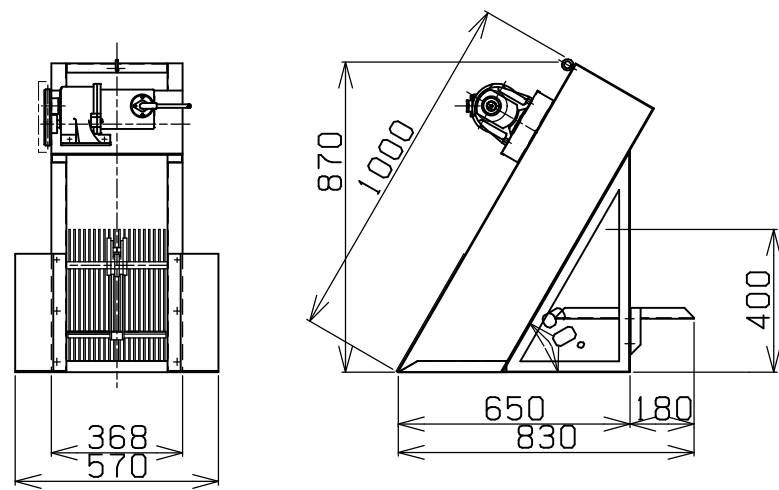

MS-300S M L
目開き 標準: 5mm~50mm

MS-300S-

MS-300SR-

MS-300M-

MS-300MR-

MS-300L-

MS-300LR-