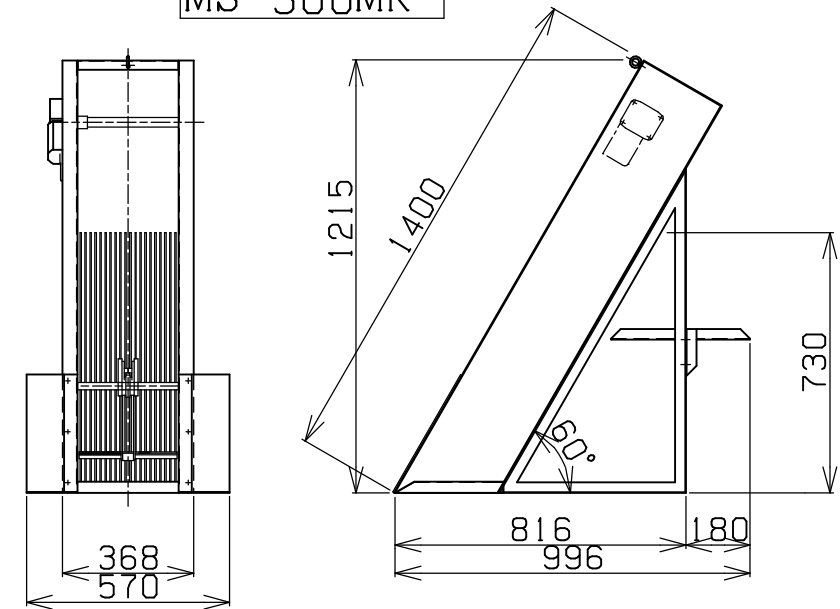

MS-300S M L
目開き 標準: 5mm~50mm

MS-300S-

MS-300SR-

MS-300M-

MS-300MR-

MS-300L-

MS-300LR-