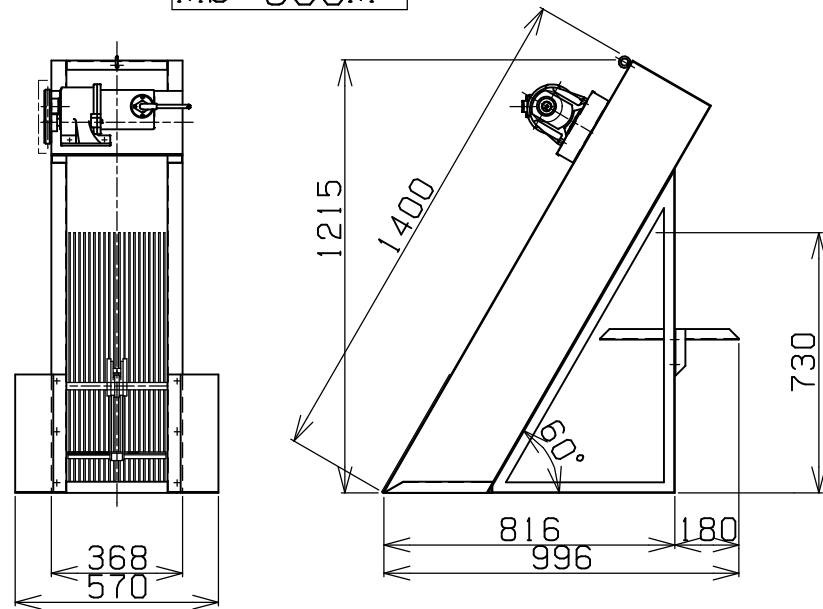

MS-300S M L
目開き 標準: 5mm~50mm

MS-300S-

MS-300SR-

MS-300M-

MS-300MR-

MS-300L-

MS-300LR-