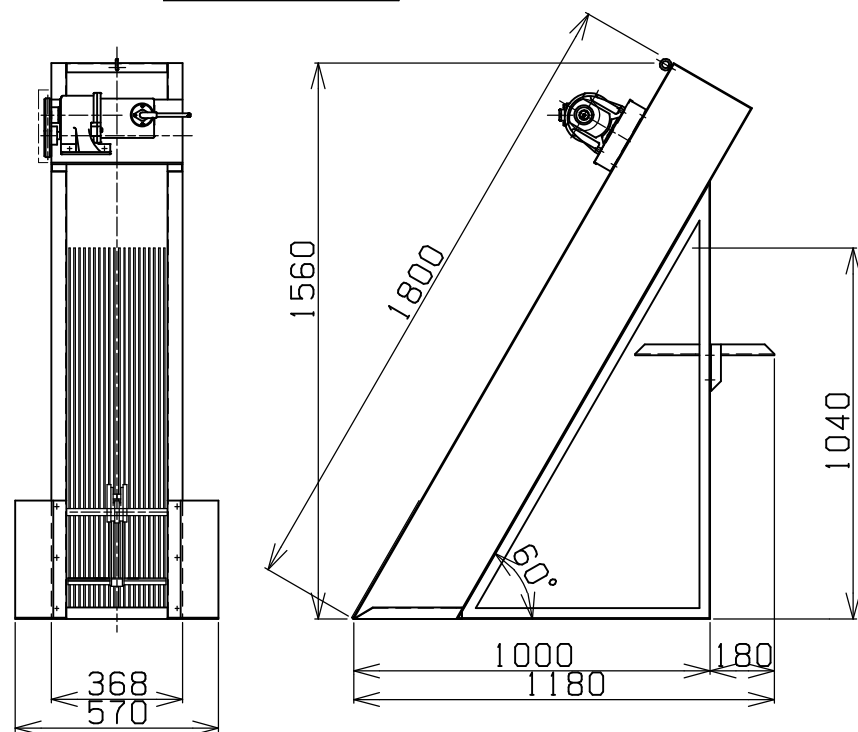

MS-300S M L
目開き 標準: 5mm~50mm

MS-300S-

MS-300SR-

MS-300M-

MS-300MR-

MS-300L-

MS-300LR-