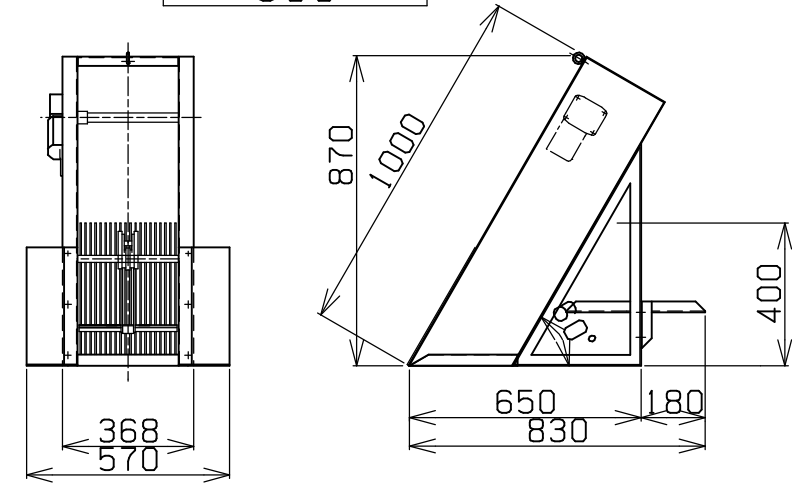

MS-300S M L
目開き 標準: 5mm~50mm

MS-300S-

MS-300SR-

MS-300M-

MS-300MR-

MS-300L-

MS-300LR-